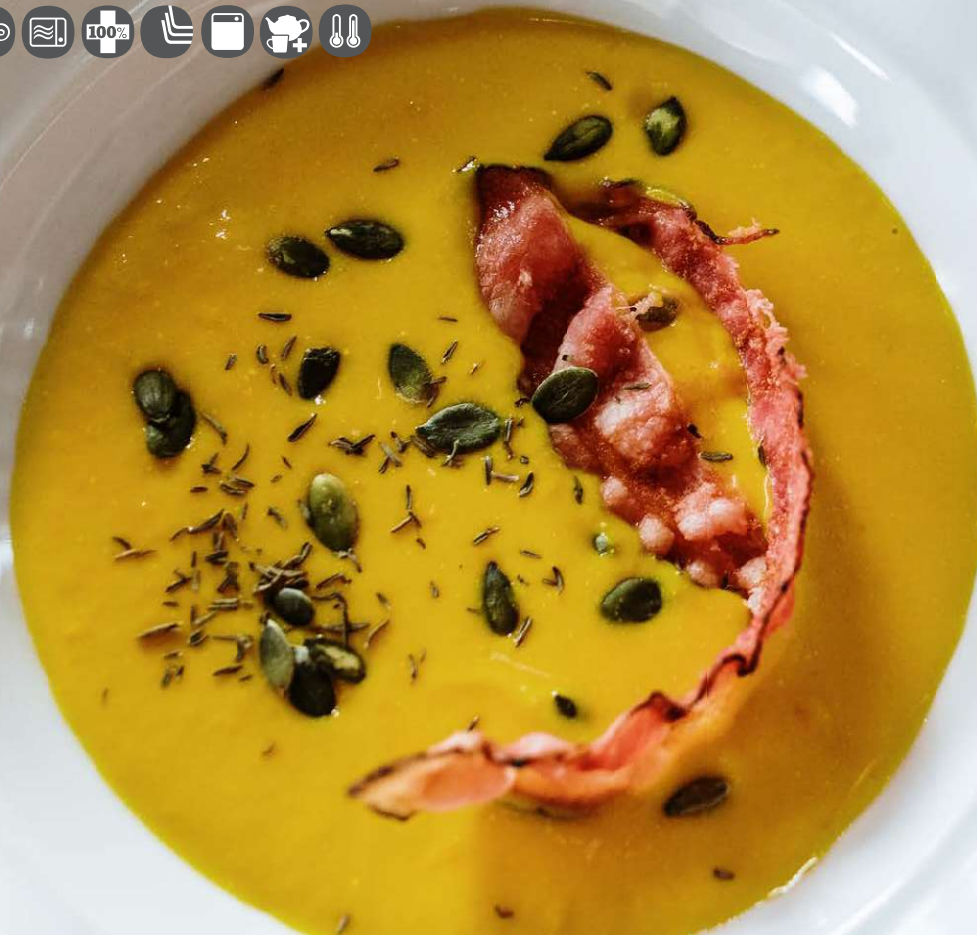

B E N E D I K T

To the crackling wood in the stove, fragrant sirloin and grandma's loving look. Benedikt is a classic that has accompanied many of us throughout our childhood. And yet (or precisely because of this) it is still very popular today. Even after years, he loses none of his unique charm, grace and lightness.

Zum knisternden Holz im Ofen, duftendem Rinderfilet und Omas liebevollem Blick, Benedikt ist ein Klassiker, der viele von uns durch ihre Kindheit begleitet hat. Und dennoch (oder gerade deshalb) ist er auch heute noch sehr beliebt. Selbst nach Jahren verliert er nichts von seinem einzigartigen Charme, seiner Anmut und Leichtigkeit.