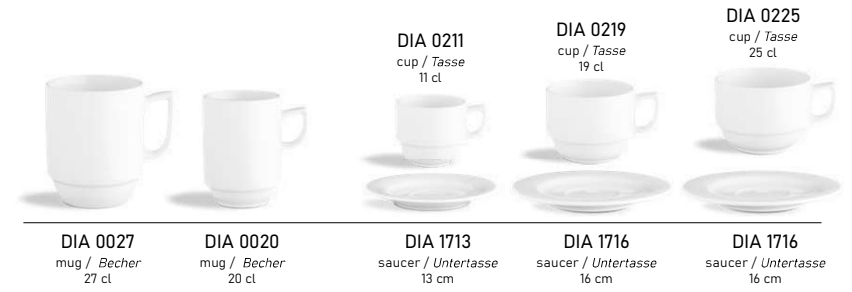

**PRA 1239**  
soup bowl / Suppentasse  
39 cl

**PRA 1233**  
soup bowl / Suppentasse  
33 cl

**PRA 1212**  
bowl / Schüssel  
12 cl

D I A N A

D I A N A

D I A N A