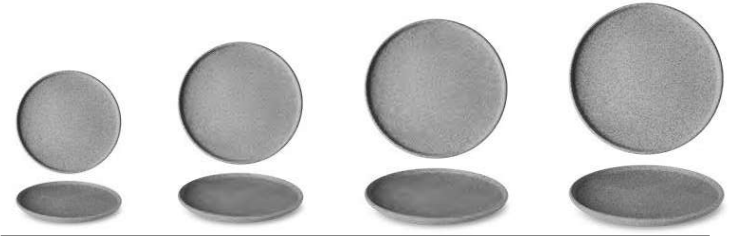

R A W N O . 1

G1Q2120
plate flat / Teller flach
20 cm

G1Q2124
plate flat / Teller flach
24 cm

G1Q2126
plate flat / Teller flach
26 cm

G1Q2129
plate flat / Teller flach
29 cm