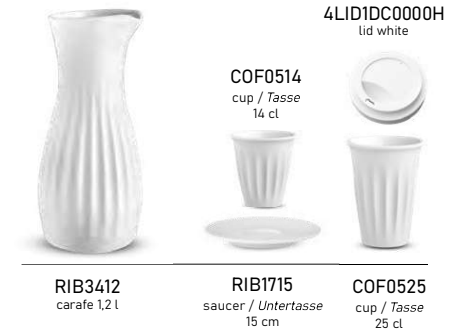

Ribby  
Ondřej ŠTOL  
4<sup>th</sup> place Masterchef CZ  
2022

RIB2130  
plate flat / Teller flach  
30 cm

RIB2127  
plate flat / Teller flach  
27 cm

RIB2121  
plate flat / Teller flach  
21 cm

RIB1922  
plate deep / Teller tief  
22 cm

RIB1926  
pasta plate / Pastateller  
26 cm

R I B B Y

R I B B Y