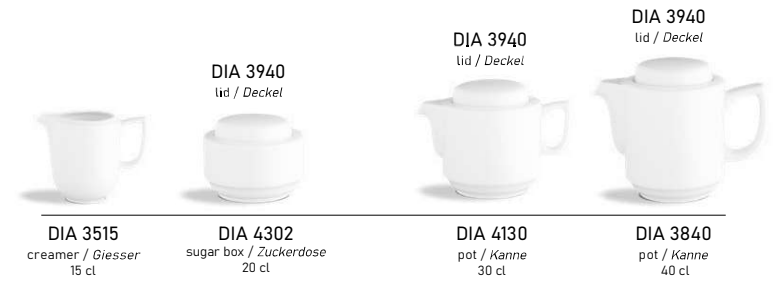

**PRA 1239**  
soup bowl / Suppentasse  
39 cl

**PRA 1233**  
soup bowl / Suppentasse  
33 cl

**PRA 1212**  
bowl / Schüssel  
12 cl

D I A N A

D I A N A

D I A N A